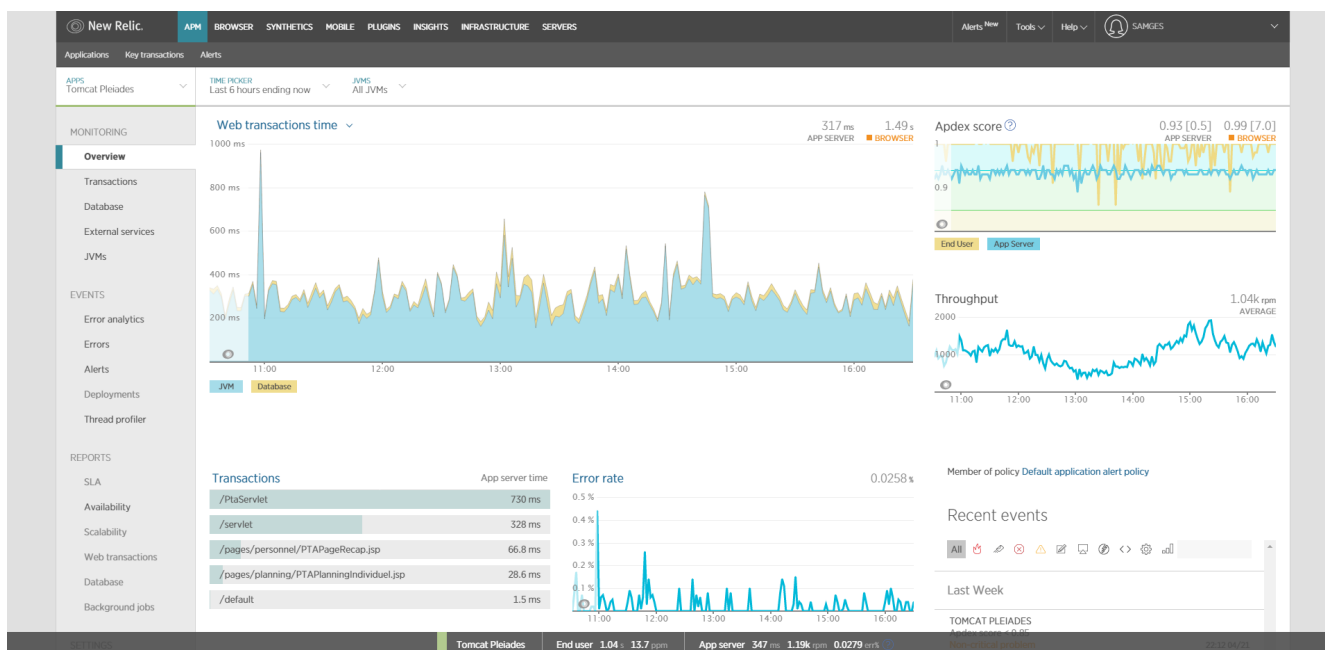

Application Performance Management

Objectif(s)	1. Mesurer la performance des applications mises à disposition. 2. Comprendre les usages.
Cible(s)	
Couverture	DEA-08

Mesure des usages

Les usages sont les mesures des "End Point", c'est-à-dire les extrémités des Applications:

- les Interfaces Hommes Machines (IHM)
 - écrans
 - boutons / actions.
- les Services (contrats)
- les API (ensemble de services fins).

Les dimensions de ces indicateurs sont:

1. le nombre de sollicitations
2. la volumétrie des données
3. l'intervalle de temps.

Les outils Application Performance Monitoring apportent des solutions packagées complètes.

Il s'agit de comprendre le comportement d'une application quelle que soit son déploiement technique / infrastructure.

Analyse des points d'entrées

Suivi opérationnel du comportement des points d'entrées dans les **applications**.

Analyse des Pages

Suivi opérationnel avec un point de vue des clients. Le comportement des **navigateurs** est ici analysés.